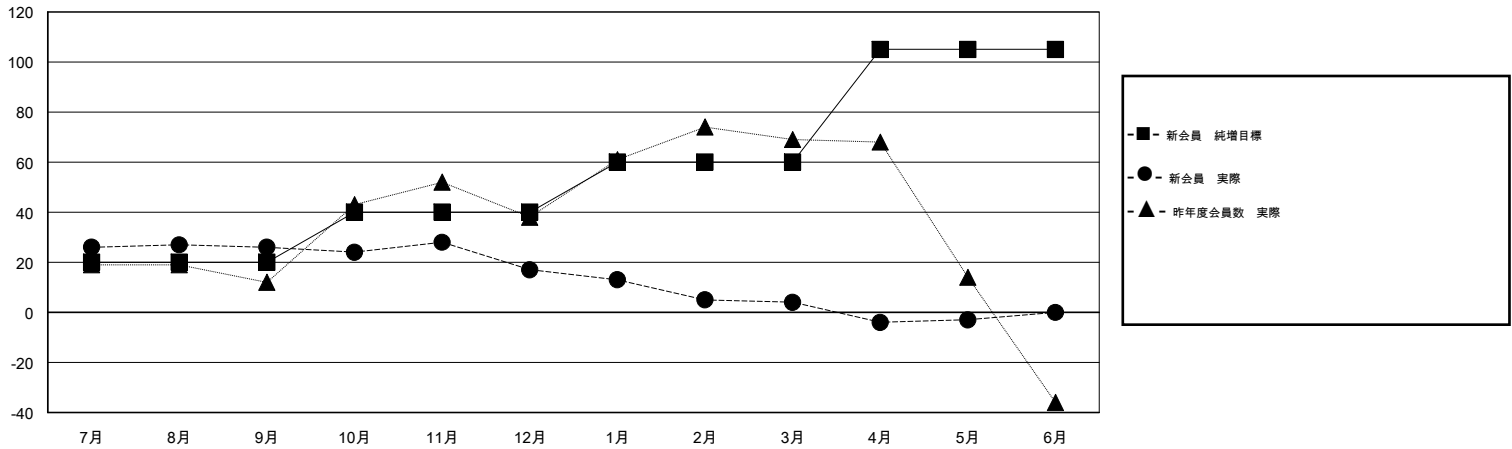

MONTHLY MEMBERSHIP PROGRESS REPORT

District 331 C

Results as of: 5/31/2017

GMT: Masayuki Kaneko

地域 JAPAN

GMT会則地域

クラブ				名			
結果: 2016-2017				結果: 2016-2017			
四半期	新クラブ目標	新クラブ	解散クラブ	四半期	新会員 (再入会と転入を含めない) 純増目標	新会員 (再入会と転入を含めない) 実際	退会者 (転籍を含む) 実際
7月/8月/9月	0	0	0	7月/8月/9月	20	58	32
10月/11月/12月	0	0	0	10月/11月/12月	20	10	19
1月/2月/3月	0	0	0	1月/2月/3月	20	23	36
4月/5月/6月	1	0	0	4月/5月/6月	45	20	27

新クラブ目標及び実績累計

会員目標及び実績累計

解散クラブ: 0	42 CLUBS OF 51 一名以上の新会員を登録	男女別
退会者		男性 1,573 (81.76%)
物故会員 19		女性 351 (18.24%)
クラブ解散 0	会員累計データを見るには、ここをクリック	世帯主/家族会員合計 620
その他 95		国際会費半額の家族会員 331
合計 114		